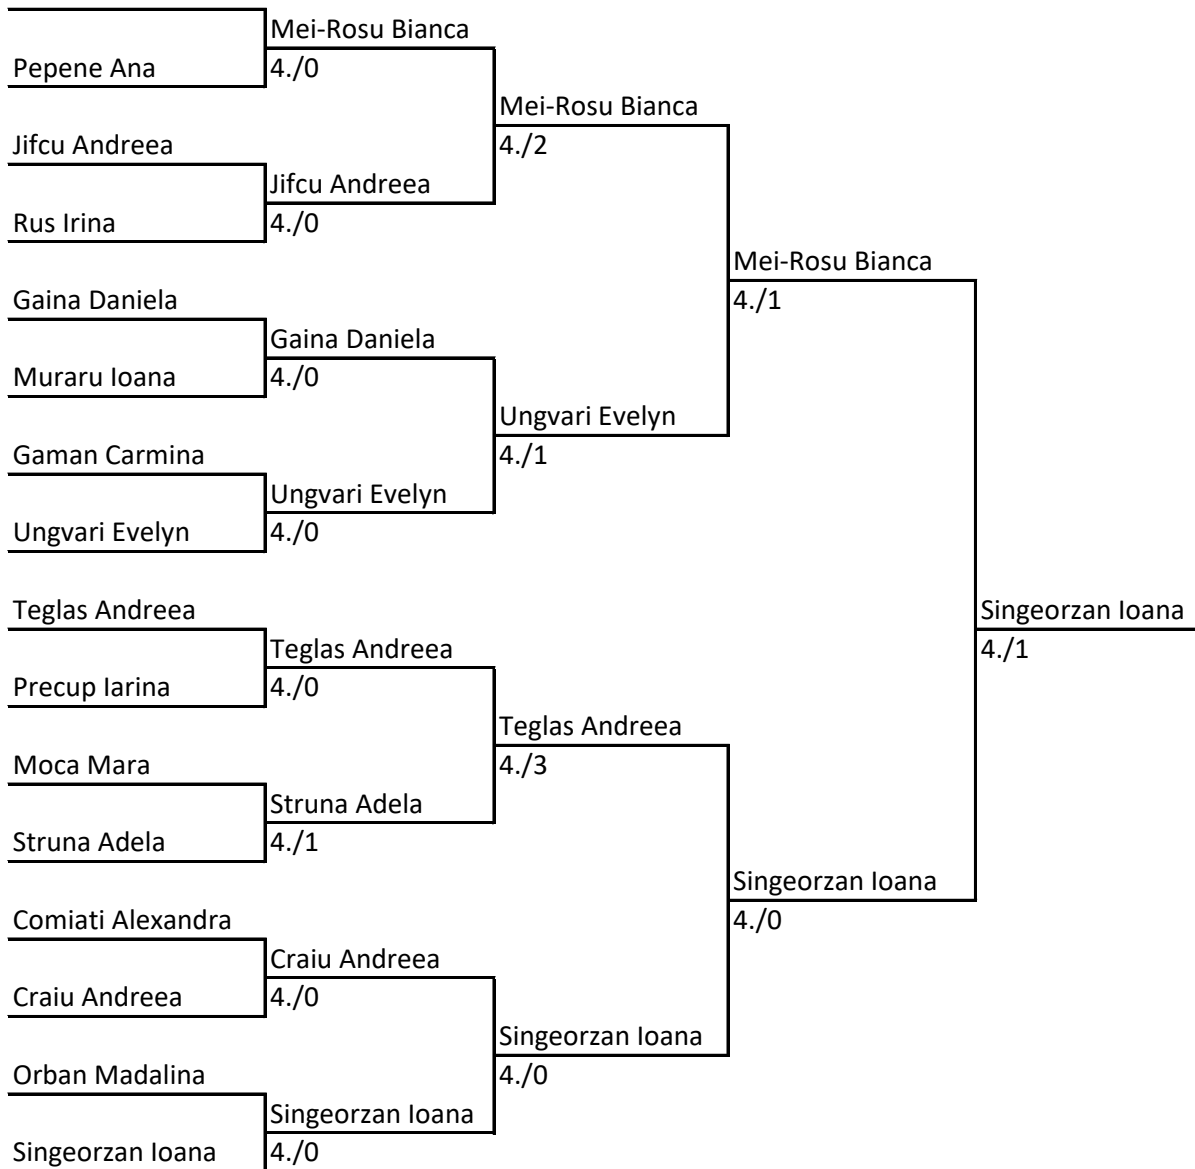

CAMPIONATUL NATIONAL INDIVIDUAL JUNIORI I

SIMPLU BAIETI

SIMPLU FETE

Chirita Iulian
4./1

CAMPIONAT NATIONAL INDIVIDUAL JUNIORI I

12 – 14 .02. 2022 BUCURESTI

GRUPE JUNIORI I

Grupa I