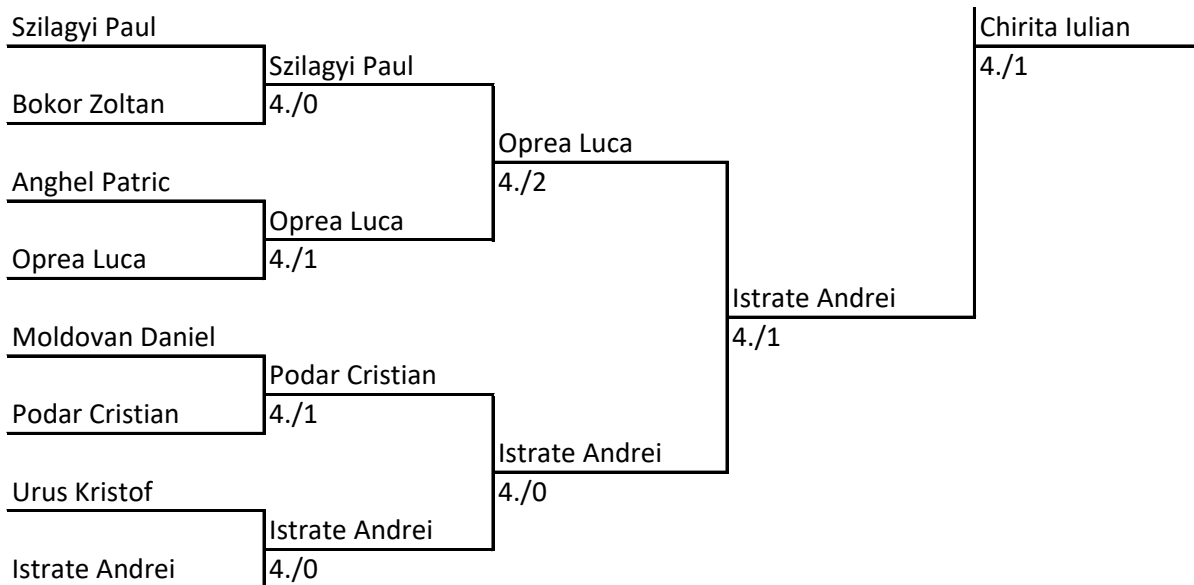

CAMPIONATUL NATIONAL INDIVIDUAL JUNIORI I

SIMPLU BAIETI

SIMPLU FETE

Chirita Iulian
4./1

CAMPIONAT NATIONAL INDIVIDUAL JUNIORI I

12 – 14 .02. 2022 BUCURESTI

GRUPE JUNIORI I

Grupa I