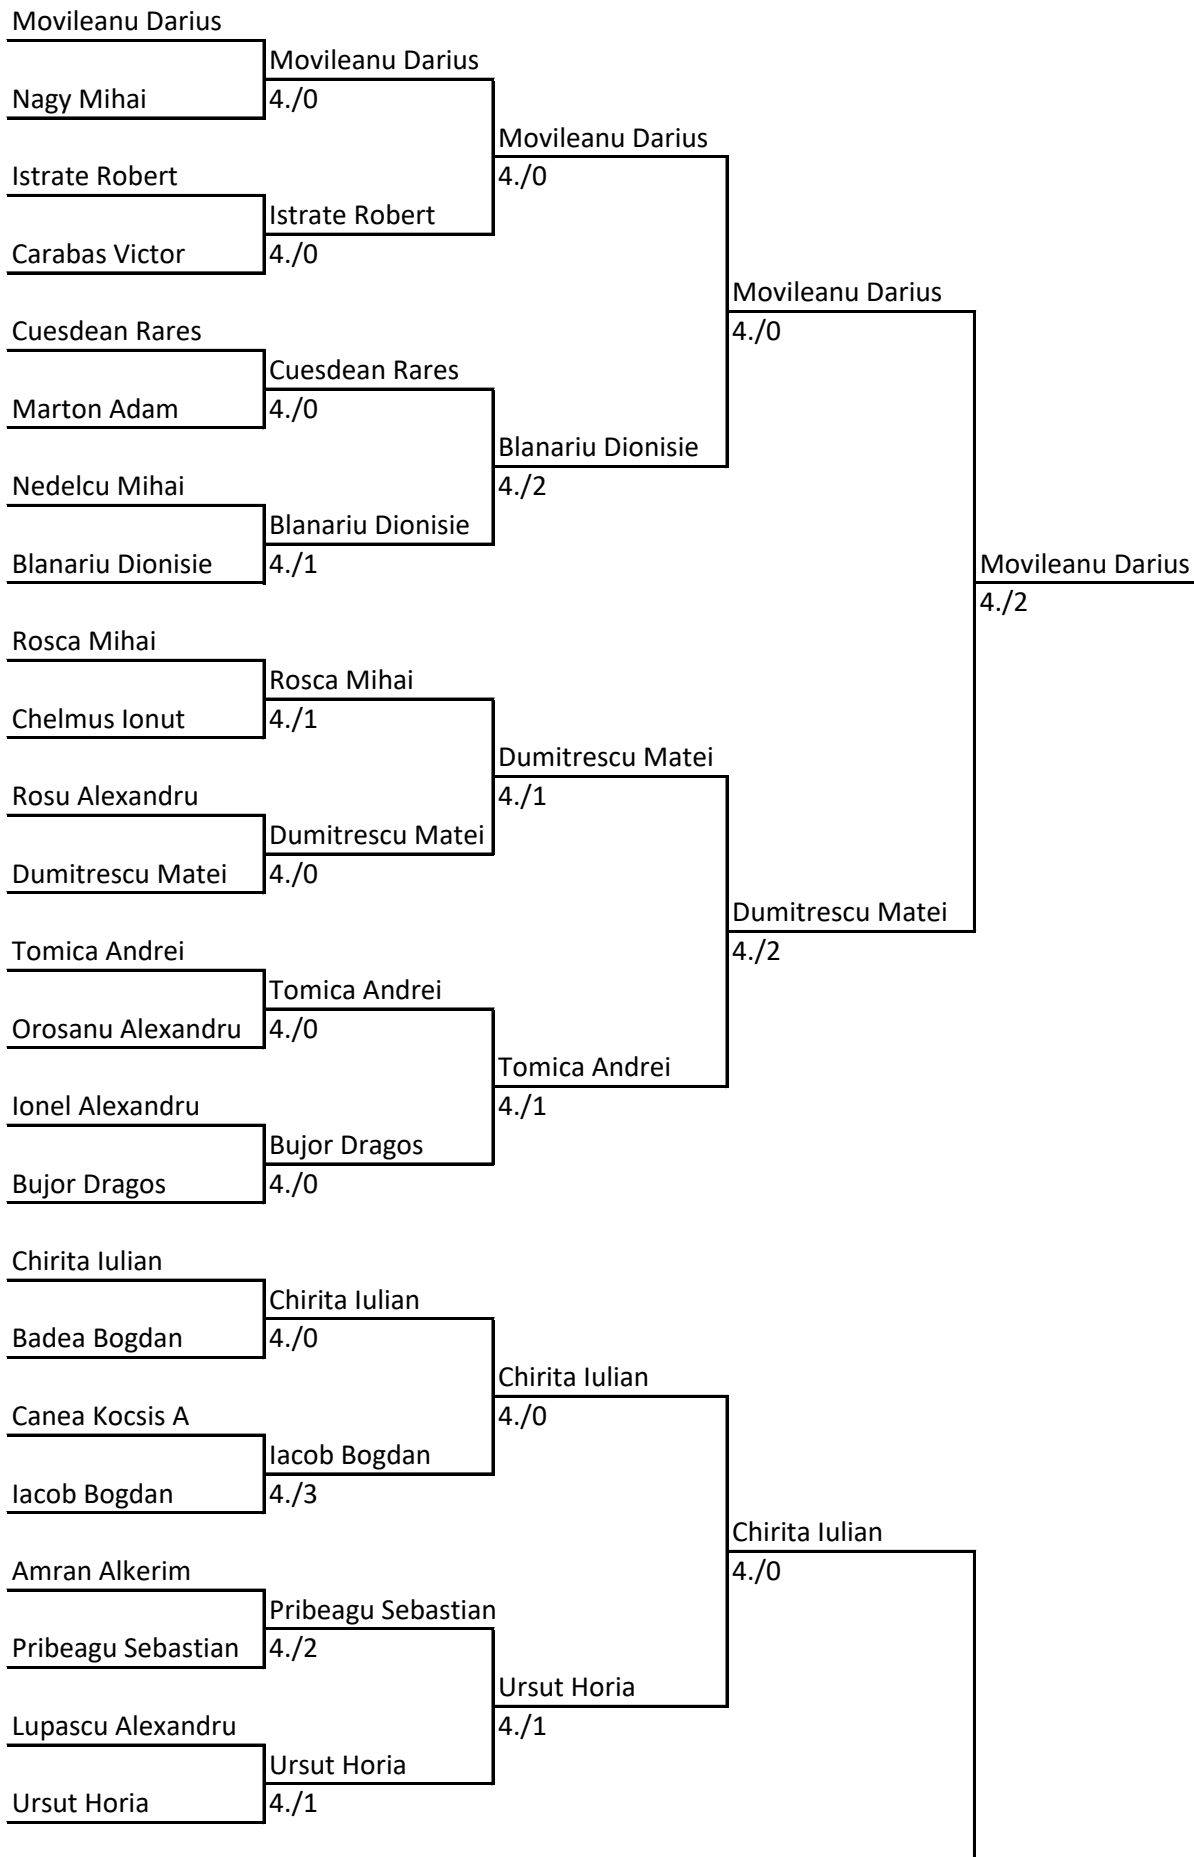

CAMPIONATUL NATIONAL INDIVIDUAL JUNIORI I

SIMPLU BAIETI

SIMPLU FETE

Chirita Iulian
4./1

CAMPIONAT NATIONAL INDIVIDUAL JUNIORI I

12 – 14 .02. 2022 BUCURESTI

GRUPE JUNIORI I

Grupa I